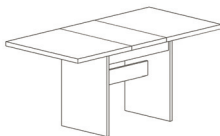

3 Auszugstische in jeweils 3 verschiedenen Maßen

Mod. Corinna