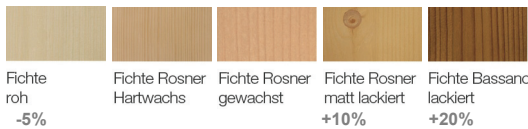

lieferbar in:

MASSIV

MURNAU	Kleiderschrank Mod. Murnau 2-trg. 2 Schubladen, 1 Fachboden 1 Kleiderstange B/H/T: 114 / 193 / 51 cm	862,-
FÜSSEN	Anrichte Mod. Füssen 2-trg. 2 Schubladen B/H/T: 122,5 / 84,4 / 47,5 cm	526,-
FÜSSEN	Kommode Mod. Füssen 2 Türen, 2 Schubladen B/H/T: 88 / 82,5 / 40,5 cm	382,-
FÜSSEN	Phonokommode Mod. Füssen 1 Türe, 2 Schubladen B/H/T: 101,6 / 70 / 46 cm	410,-
FÜSSEN	Kommode Mod. Füssen 3 Türen, 3 Schubladen B/H/T: 127 / 82,5 / 40,5 cm	501,-