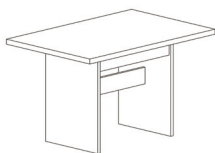

3 Lehnvarianten zum individuellen Preis

Lehne Dekor
(Gesamthöhe: 86 cm)

Vollpolsterlehne
(Gesamthöhe: 87,5 cm)

Teilpolsterlehne
(Gesamthöhe: 88 cm)

3 Fixtische in jeweils 3 verschiedenen Maßen

Mod. Corinna