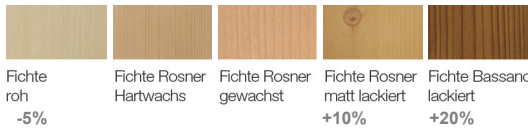

lieferbar in:

Fichte
roh
-5%

Fichte Rosner
Hartwachs

Fichte Rosner
gewachst

Fichte Rosner
matt lackiert
+10%

Fichte Bassano
lackiert
+20%

MASSIV

PROVENCE	Buffet Mod. Provence 2-trg. 2 Schubladen B/H/T: 120 / 192 / 46 cm	1.140,-
PARTENKIRCHEN	Anrichte Mod. Partenkirchen 3-trg. 3 Schubladen B/H/T: 163 / 86,5 / 47,5 cm	796,-
PARTENKIRCHEN	Buffet Mod. Partenkirchen 3-trg. 3 Schubladen je 2 kleine Schubladen links und rechts B/H/T: 166 / 196 / 48 cm	1.677,-
BAMBERG	Anrichte Mod. Bamberg 2-trg. 2 Schubladen B/H/T: 89 / 86 / 44 cm	432,-
BAMBERG	Buffet Mod. Bamberg 2-trg. 2 Schubladen 2 kleine Schubladen links B/H/T: 92 / 196 / 44 cm = Problemlöser	911,-