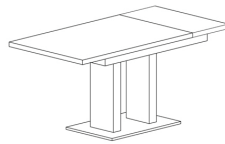

Mod. Hector