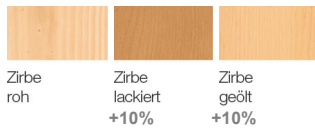

lieferbar in: