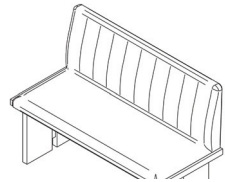

Lehnenpolsterung F
(mit Pfeifensteppung)